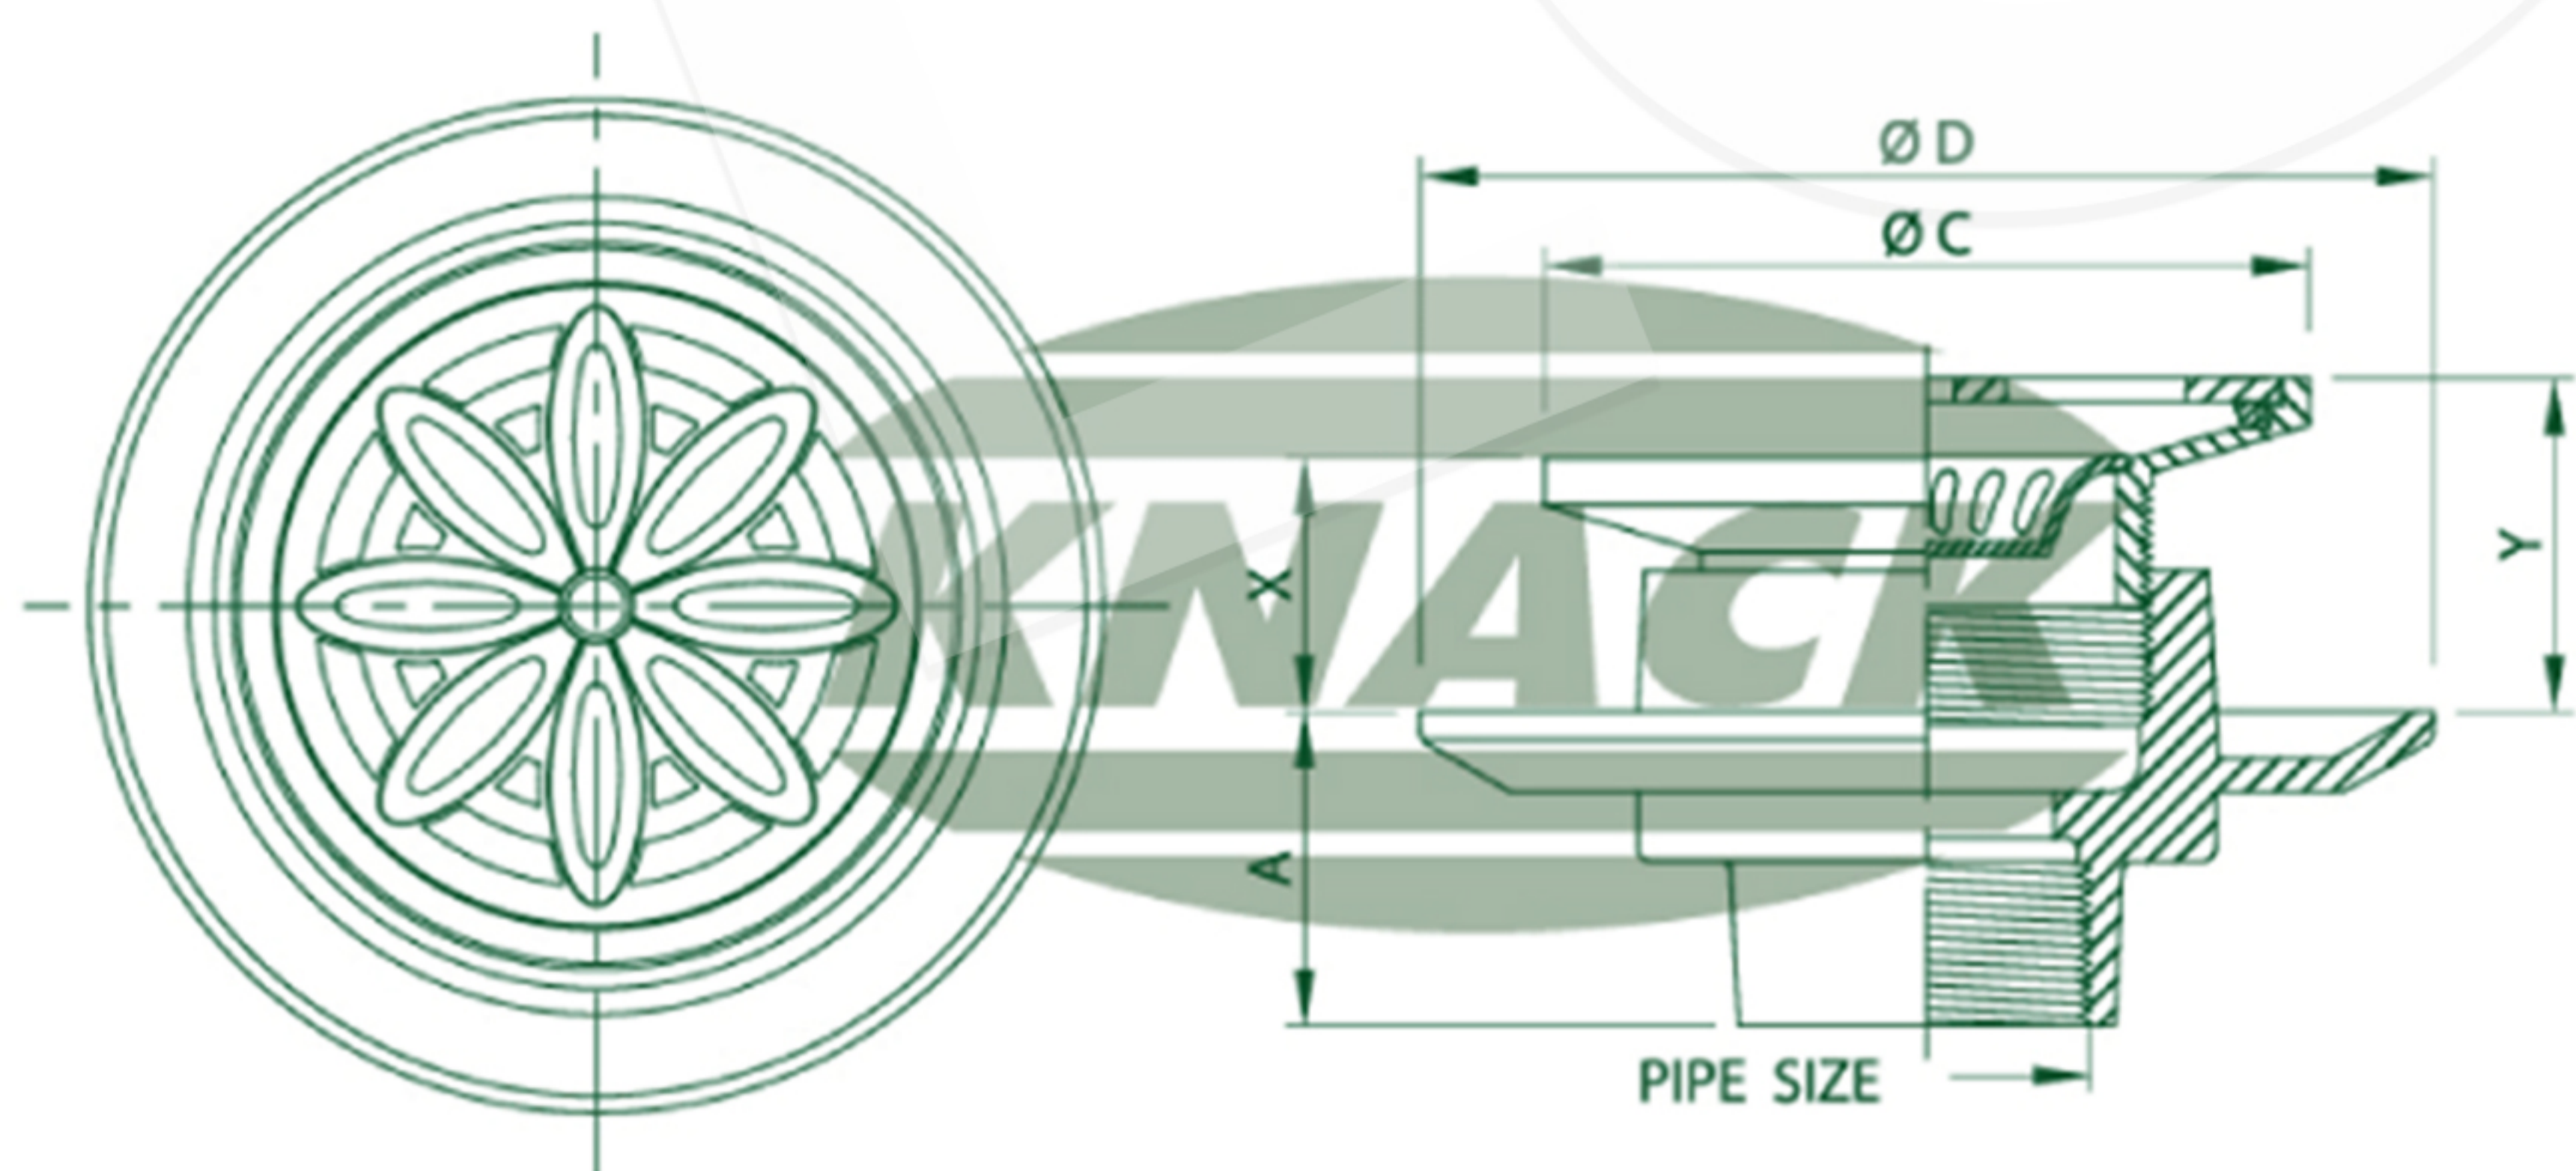

FLOOR DRAIN
MODEL : 230 PM (ตะแกรงลายดอกไม้)

ADJUSTABLE STRAINER

Pipe Size Inch	A	C	D	Adjustment		Free Area (mm.²)
				X	Y	
2	63	120	195	46	61	2500
2 1/2	63	120	195	46	61	2500
3	63	120	195	46	61	2500